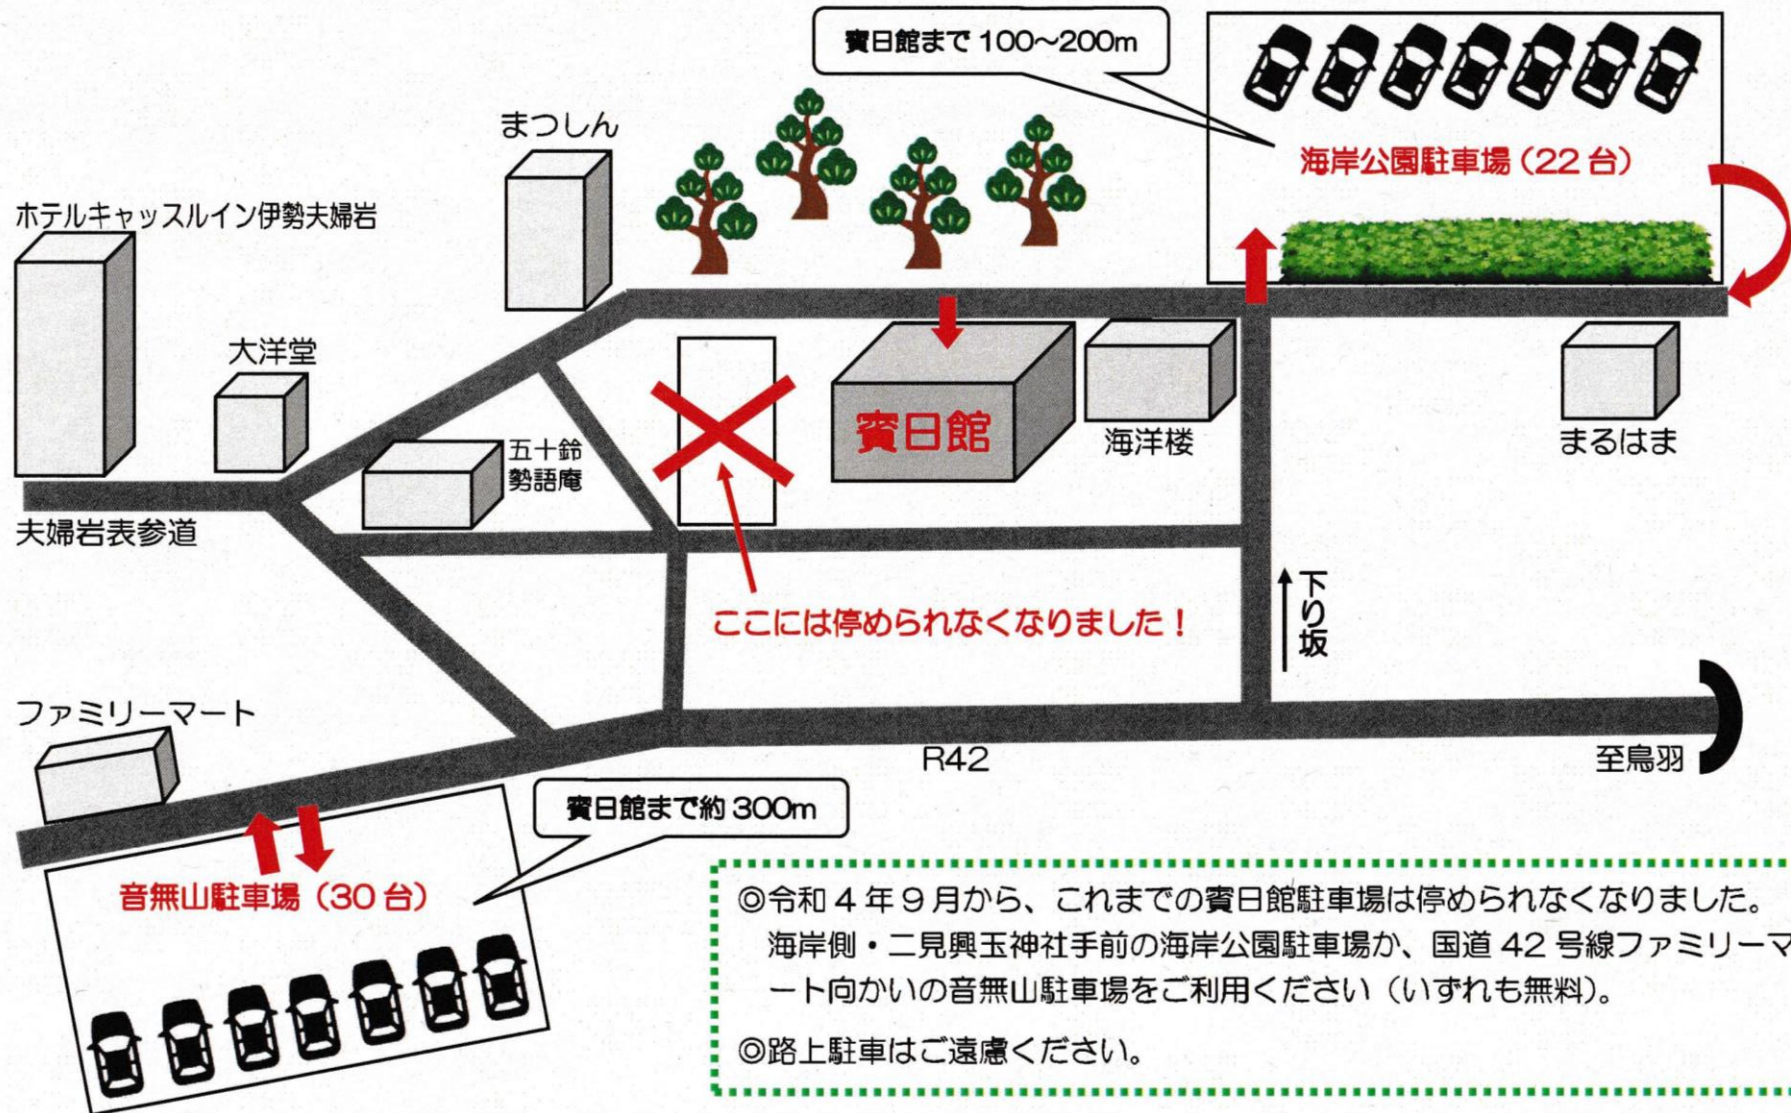

# お車で賓日館にご来館のお客様へ駐車場ののご案内

◎令和 4 年 9 月から、これまでの賓日館駐車場は止められなくなりました。  
海岸側・二見興玉神社手前の海岸公園駐車場か、国道 42 号線ファミリーマート向かいの音無山駐車場をご利用ください (いずれも無料)。  
◎路上駐車はご遠慮ください。